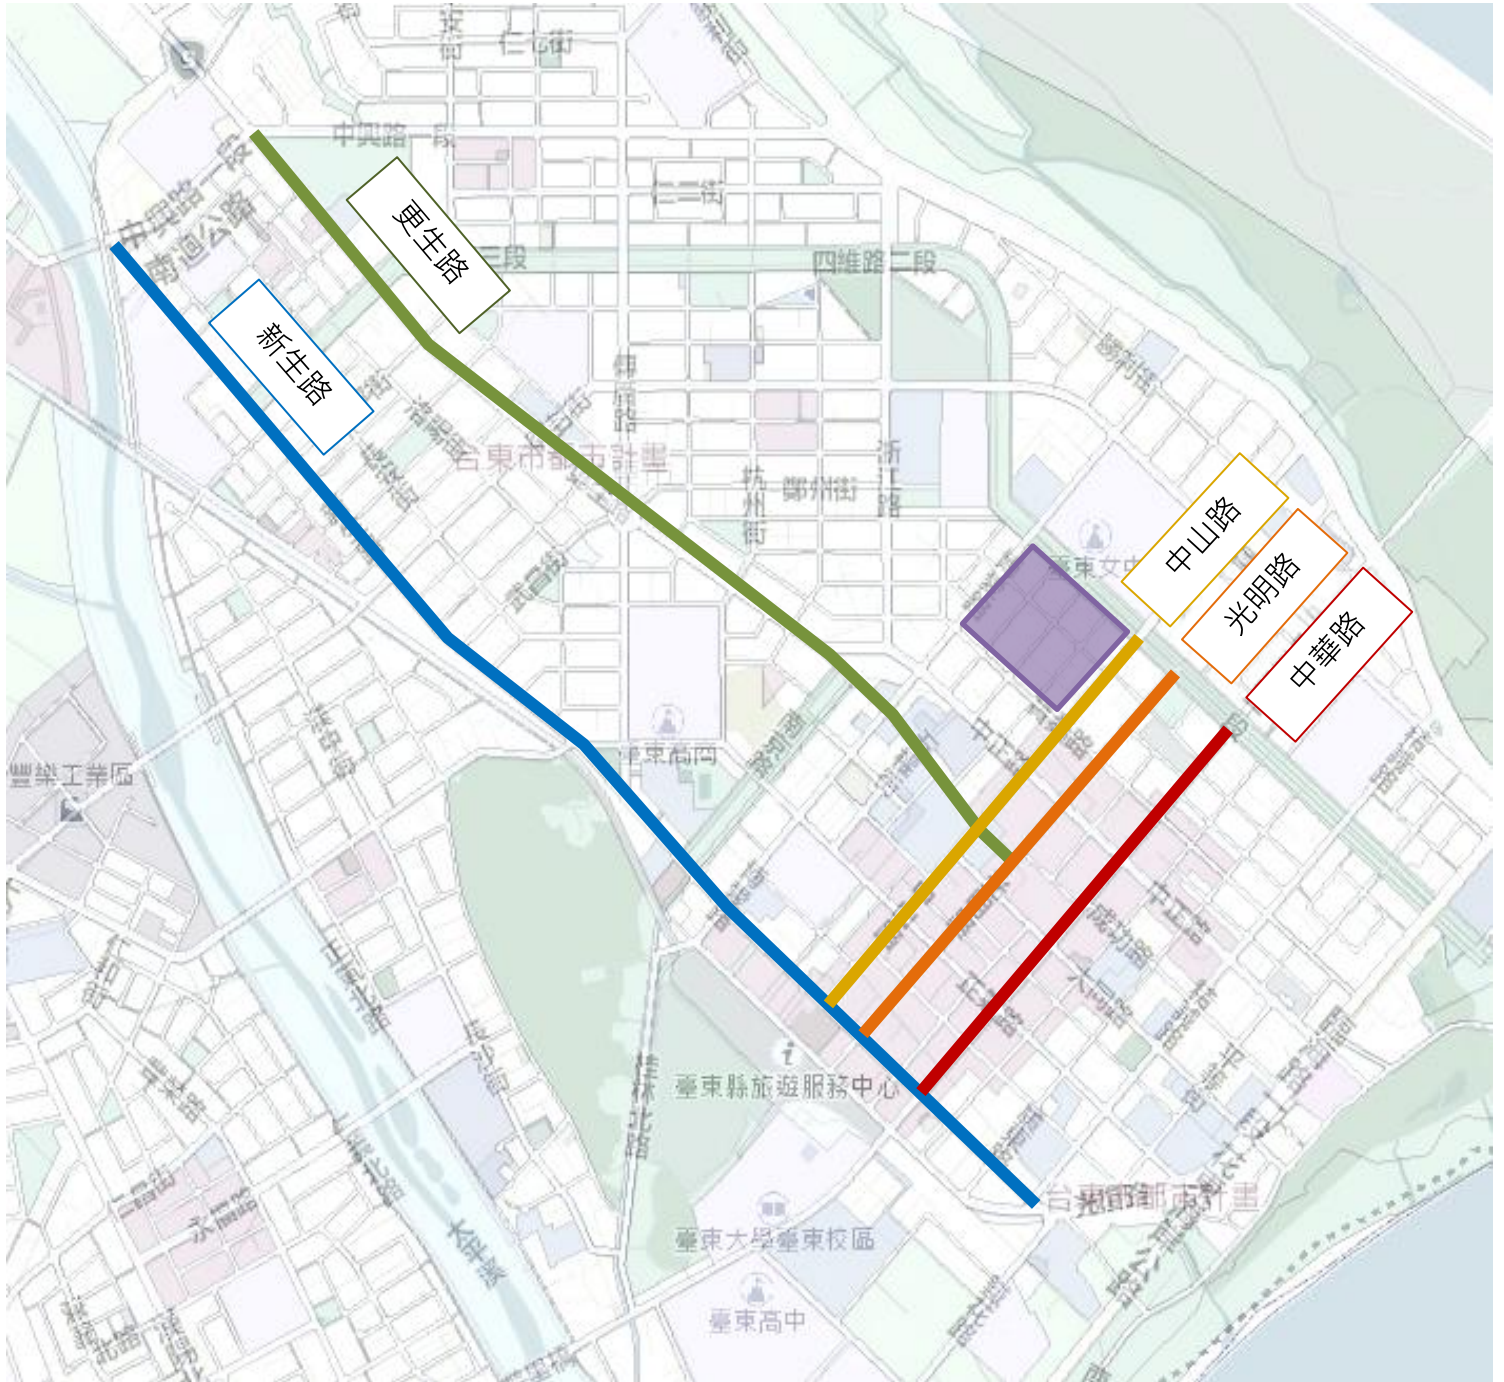

臺東縣街屋立面更新獎勵補助 示範區

臺東市區

- 光明路 (新生路口至四維路一段路口)
- 中山路 (新生路口至四維路一段路口)
- 中華路 (新生路口至四維路一段路口)
- 新生路 (光復路口至中興路一段路口)
- 更生路 (光明路口至中興路一段路口)
- 民權里日式建築文化園區
(中山路、寶桑路、博愛路、四維路一段範圍內)

臺東縣街屋立面更新獎勵補助 示範區

南迴線 大武鄉

- █ 大武街 (舊台九線段)
- █ 濱海路 (與大武街交接路段)
- █ 客庄路 (舊台九線段)
- █ 環港路 (與客庄路交接路段)

臺東縣街屋立面更新獎勵補助 110年建議示範區

縱谷線 池上鄉

-  中山路 (慶福路至埔中一街段)
-  中正路 (鐵花路至忠孝路段)
-  新生路 (慶福路至中東二路段)
-  慶福路 (忠孝路至中山路段)

臺東縣街屋立面更新獎勵補助 110年建議示範區

縱谷線 關山鎮

- 中華路 (仁愛路至民族路段)
- 和平路 (仁愛路至民族路段)
- 中山路 (博愛路至中正路段)
- 三民路 (仁愛路至民族路段)

臺東縣街屋立面更新獎勵補助 110年建議示範區

海線 成功鎮

- 大同路 (天津街至太平路段)
- 中正路 (民族路至太平路段)
- 中華街 (新生路至太平路段)
- 中山路 (大同路至中山東路段)
- 光復路 (大同路至五權路段)
- 五權路 (大同路至民富路段)