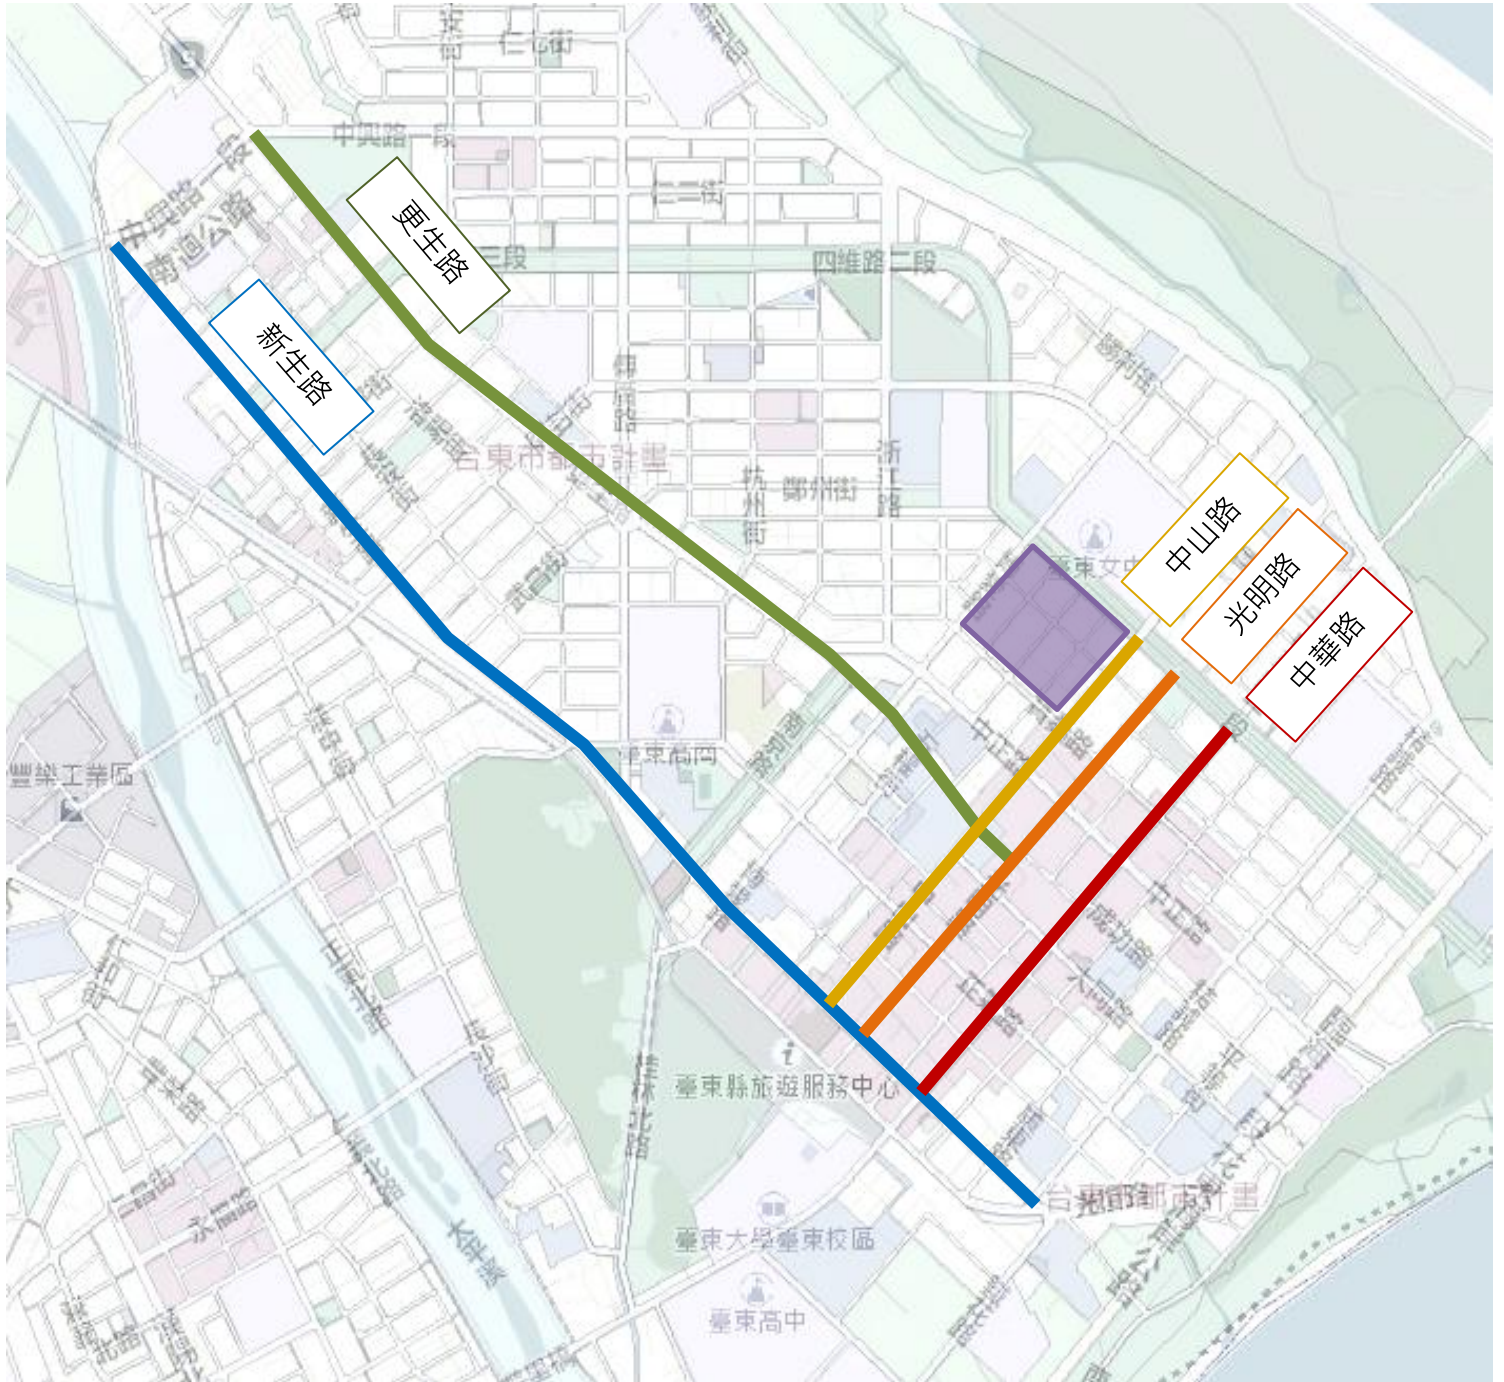

臺東縣街屋立面更新獎勵補助 示範區

臺東市區

- 光明路 (新生路口至四維路一段路口)
- 中山路 (新生路口至四維路一段路口)
- 中華路 (新生路口至四維路一段路口)
- 新生路 (光復路口至中興路一段路口)
- 更生路 (光明路口至中興路一段路口)
- 民權里日式建築文化園區
(中山路、寶桑路、博愛路、四維路一段範圍內)

臺東縣街屋立面更新獎勵補助 示範區

南迴線 大武鄉

- 大武街 (舊台九線段)
- 濱海路 (與大武街交接路段)
- 客庄路 (舊台九線段)
- 環港路 (與客庄路交接路段)

臺東縣街屋立面更新獎勵補助 110年建議示範區

縱谷線 池上鄉

-  中山路 (慶福路至埔中一街段)
-  中正路 (鐵花路至忠孝路段)
-  新生路 (慶福路至中東二路段)
-  慶福路 (忠孝路至中山路段)

臺東縣街屋立面更新獎勵補助 110年建議示範區

縱谷線 關山鎮

- 中華路 (仁愛路至民族路段)
- 和平路 (仁愛路至民族路段)
- 中山路 (博愛路至中正路段)
- 三民路 (仁愛路至民族路段)

臺東縣街屋立面更新獎勵補助 110年建議示範區

海線 成功鎮

- 大同路 (天津街至太平路段)
- 中正路 (民族路至太平路段)
- 中華街 (新生路至太平路段)
- 中山路 (大同路至中山東路段)
- 光復路 (大同路至五權路段)
- 五權路 (大同路至民富路段)